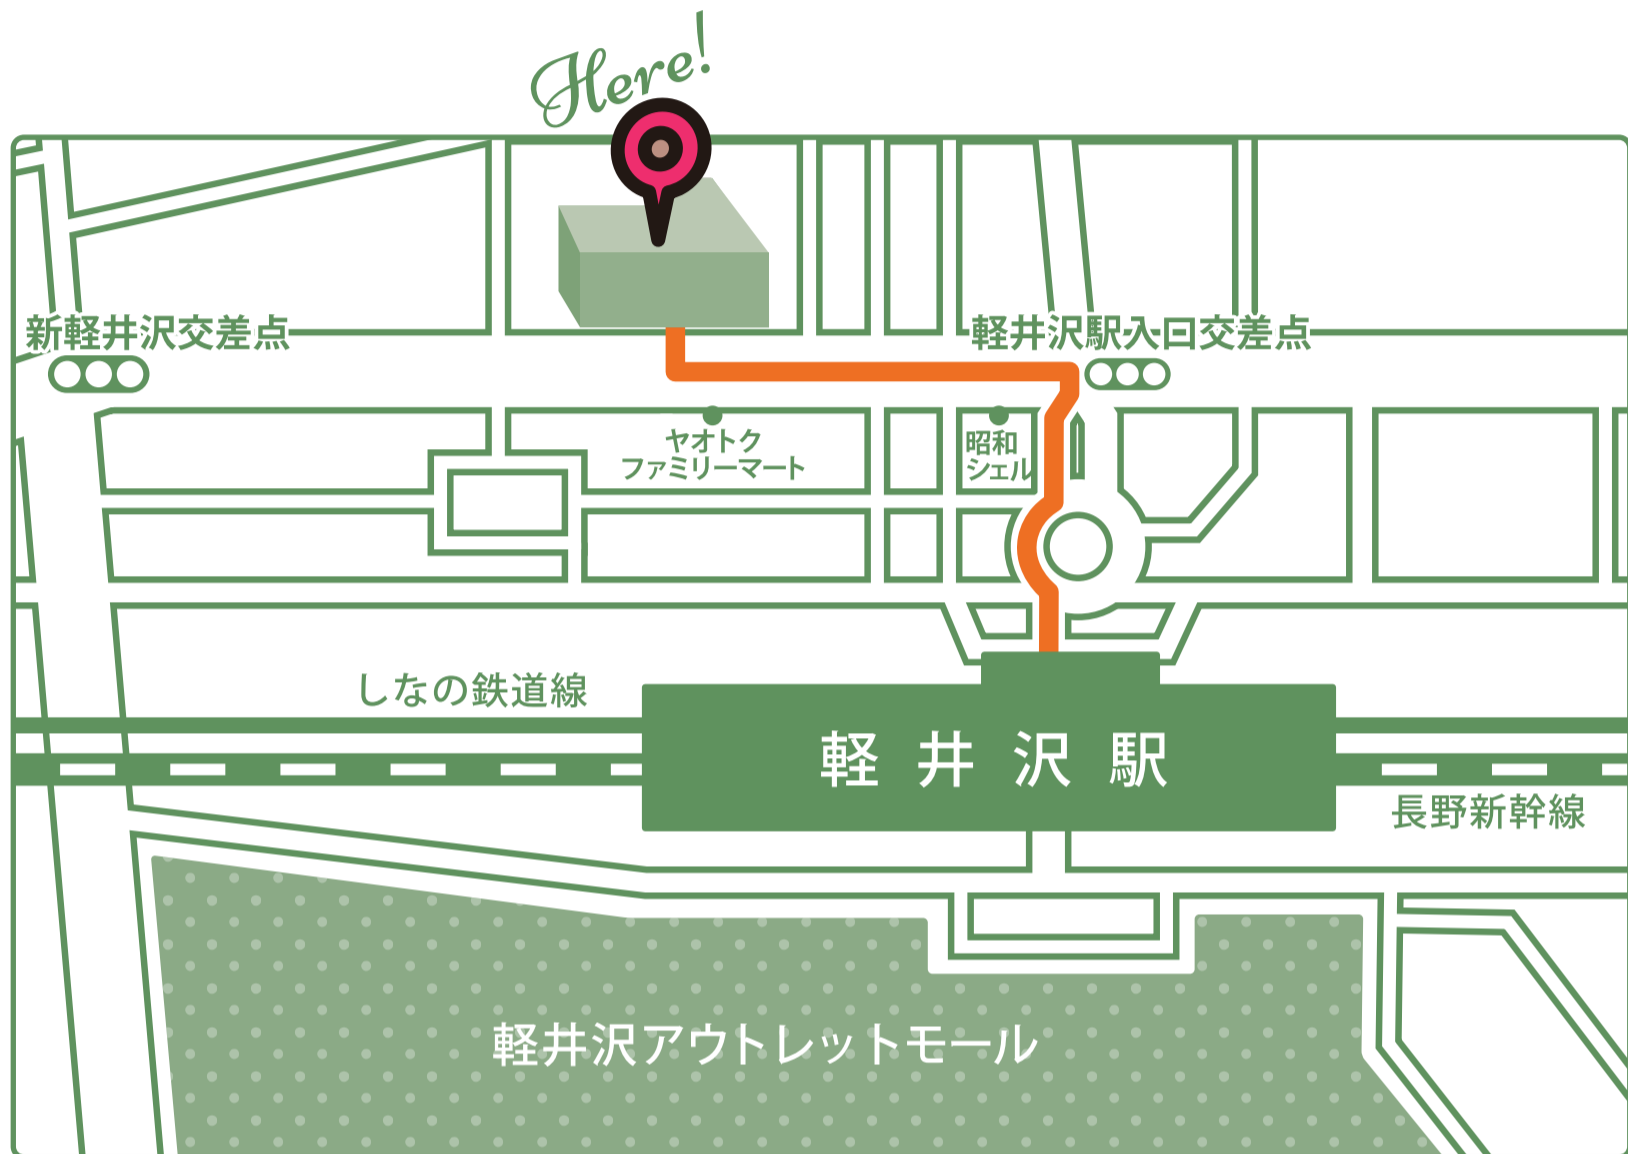

ホテル グランヴェール旧軽井沢

長野県北佐久郡軽井沢町軽井沢東167

TEL 0267-31-6644

【電車】JR北陸新幹線「あさま」「はくたか」→軽井沢駅下車より徒歩3分
軽井沢駅（北陸新幹線）北口を降り、「軽井沢駅入口」の交差点を左折
ヤオトク・ファミリーマート正面